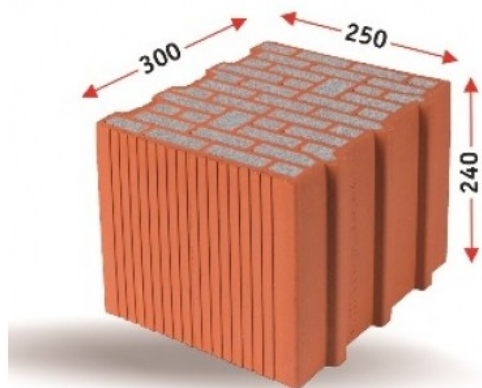

ΟΡΘOblock ΝΕΟ Κ300 PLUS

Κωδικός προϊόντος: N-K-300-PL

Σύντομη Περιγραφή
ΟΡΘOblock ΝΕΟ Κ300 PLUS.

Περιγραφή
ΟΡΘOblock ΝΕΟ Κ300 PLUS.

Τεχνικά Χαρακτηριστικά
Διαστάσεις(mm 250x300x240
)

Βάρος(kg/Τεμ) 13

πάχος 300