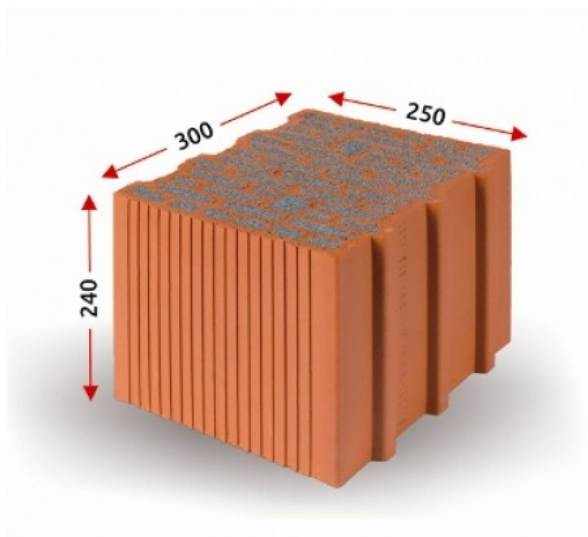

ΟΡΘOblock K300 PLUS

Κωδικός προϊόντος: K-300-PL

Σύντομη Περιγραφή
ΟΡΘOblock K300 PLUS.

Περιγραφή
ΟΡΘOblock K300 PLUS.

Τεχνικά Χαρακτηριστικά
Διαστάσεις(mm 250x300x240
)

Βάρος(kg/Τεμ) 14,6

πάχος 300

τοίχου(mm)

Αρ.Τούβλων/m² 16

)