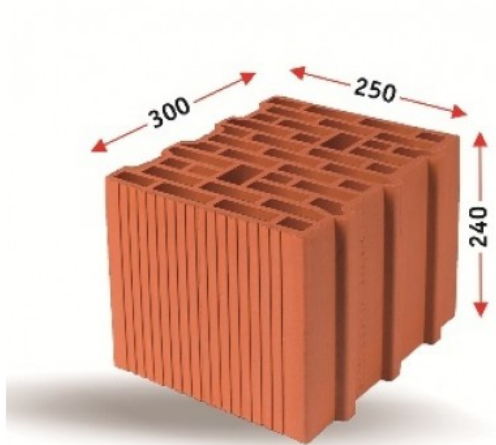

ΟΡΘOblock ΝΕΟ Κ300

Κωδικός προϊόντος: N-K-300

Σύντομη Περιγραφή
ΟΡΘOblock ΝΕΟ Κ300.

Περιγραφή
ΟΡΘOblock ΝΕΟ Κ300.

Τεχνικά Χαρακτηριστικά
Διαστάσεις(mm 250x300x240
)

Βάρος(kg/Τεμ) 12,9

πάχος 300

τοίχου(mm)

Αρ.Τούβλων/m² 16

)

Ηχομόνωση(dB) 46

-Πιστοποιημένη

τιμή για το

Κ300