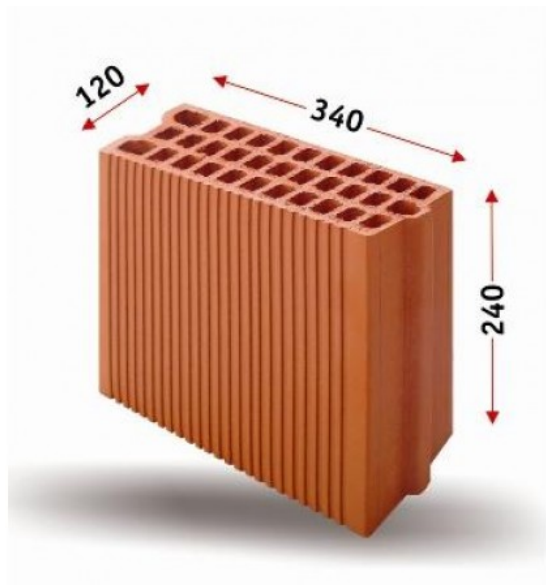

# ΟΡΘΟblock K120

Κωδικός προϊόντος: K-120

Σύντομη Περιγραφή  
ΟΡΘΟblock K120.

Περιγραφή  
ΟΡΘΟblock K120.

Τεχνικά Χαρακτηριστικά  
Διαστάσεις(mm 340x120x240  
)

Βάρος(kg/Τεμ) 8,3  
πάχος 120  
τοίχου(mm)  
Αρ.Τούβλων/m<sup>2</sup> 12  
)