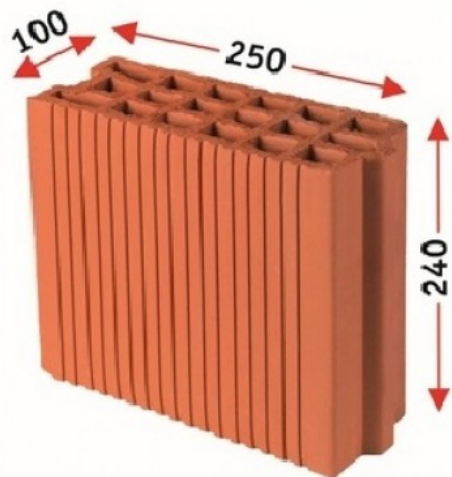

# ΟΡΘΟblock K100

Κωδικός προϊόντος: K-100

Σύντομη Περιγραφή  
ΟΡΘΟblock K100.

Περιγραφή  
ΟΡΘΟblock K100.

Τεχνικά Χαρακτηριστικά  
Διαστάσεις(mm 250x100x240  
)

Βάρος(kg/Τεμ) 5,2  
πάχος 100  
τοίχου(mm)  
Αρ.Τούβλων/m<sup>2</sup> 16  
)