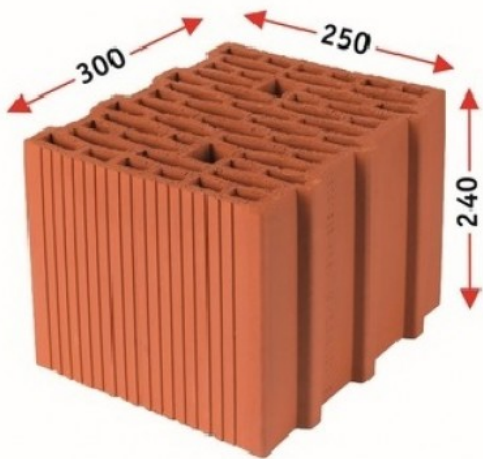

# ΟΡΘΟblock K300

Κωδικός προϊόντος: K-300

Σύντομη Περιγραφή  
ΟΡΘΟblock K300.

Περιγραφή  
ΟΡΘΟblock K300.

Τεχνικά Χαρακτηριστικά  
Διαστάσεις(mm 250x300x240  
)

Βάρος(kg/Τεμ) 14,4

πάχος 300

τοίχου(mm)

Αρ.Τούβλων/m<sup>2</sup> 16

)

Ηχομόνωση(dB) 46

-Πιστοποιημένη

τιμή για το

K300