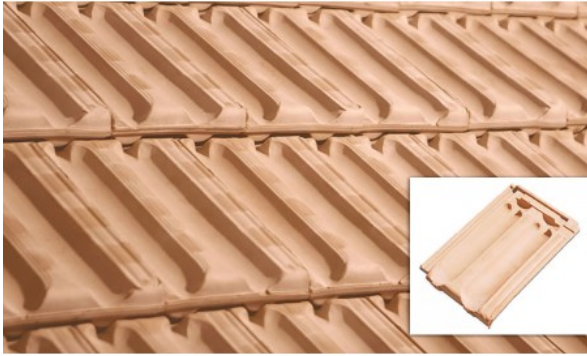

# Γαλλικά Μπεζ

Κωδικός προϊόντος: GT-M

Σύντομη Περιγραφή  
Γαλλικά Μπεζ.

Περιγραφή  
Γαλλικά Μπεζ

Τα Γαλλικά κεραμίδια έλκουν την καταγωγή τους από την Νότια Γαλλία, στις απαρχές της εκβιομηχάνισης της κεραμοποιίας. Ήταν τότε που κατέστη δυνατόν να παραχθούν στιβαρά κεραμίδια με πρεσσάρισμα από καλούπι, με κατάλληλες νευρώσεις και πτυχώσεις που διευκόλυναν την τοποθέτηση και την λειτουργικότητα, σε σχέση με τα επιπεδα κεραμίδια που χρησιμοποιούνταν σε εκείνη την περιοχή, έως τότε.

Με δυο βαθιές και πλατειές αυλακώσεις, τα κεραμίδια γαλλικού τύπου έχουν άριστη ικανότητα απορροής των ομβρίων νερών, ενώ με τις διατάξεις διασύνδεσης μεταξύ τους, προστατεύουν την στέγη από την εισχώρηση ανεπιθύμητων υγρασιών και έχουν άριστη εφαρμογή στην τοποθέτηση.